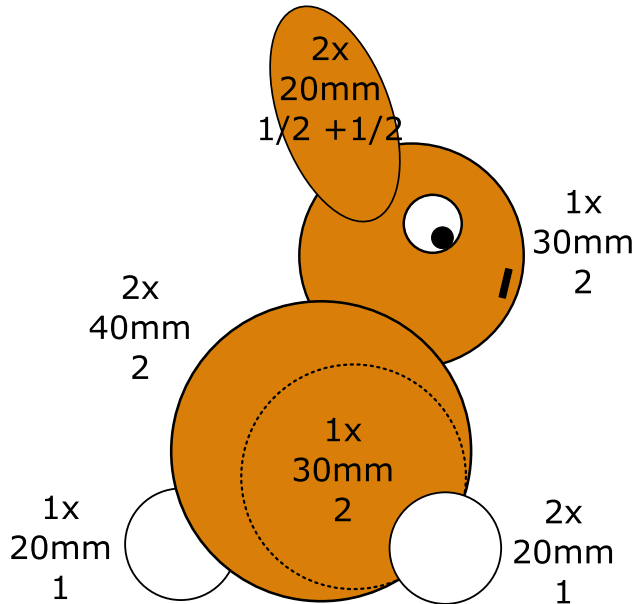

Quilling Osterhase

Für den Hasen haben wir Quillingstreifen im Format 4mm x 34,5cm verwendet.